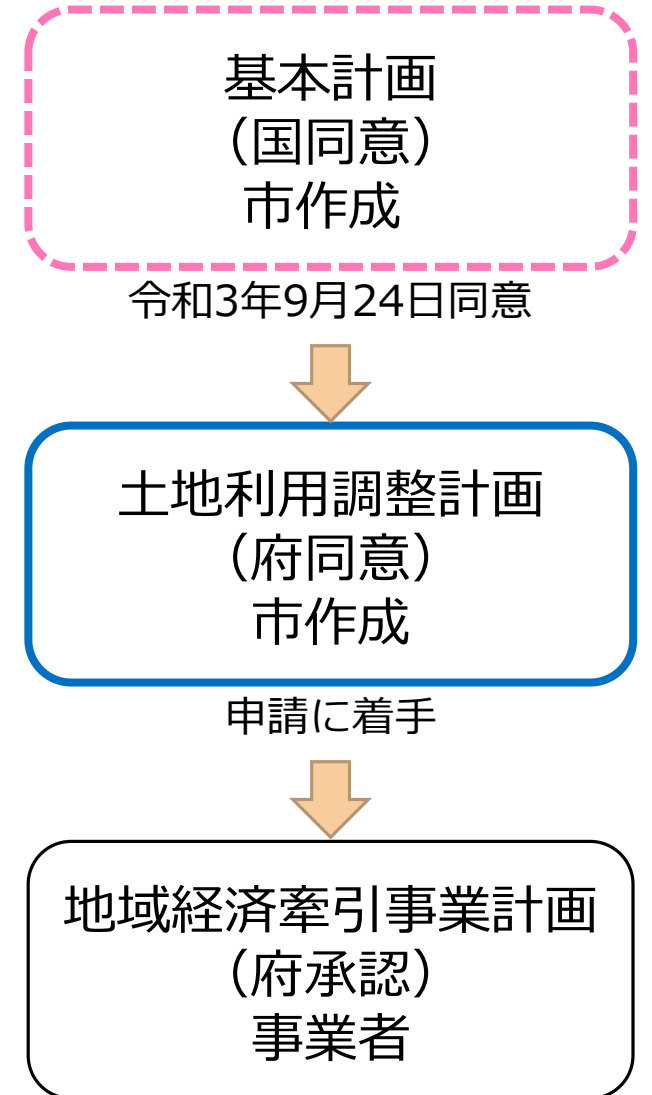

● 地域未来投資促進法における 手続きの取組状況