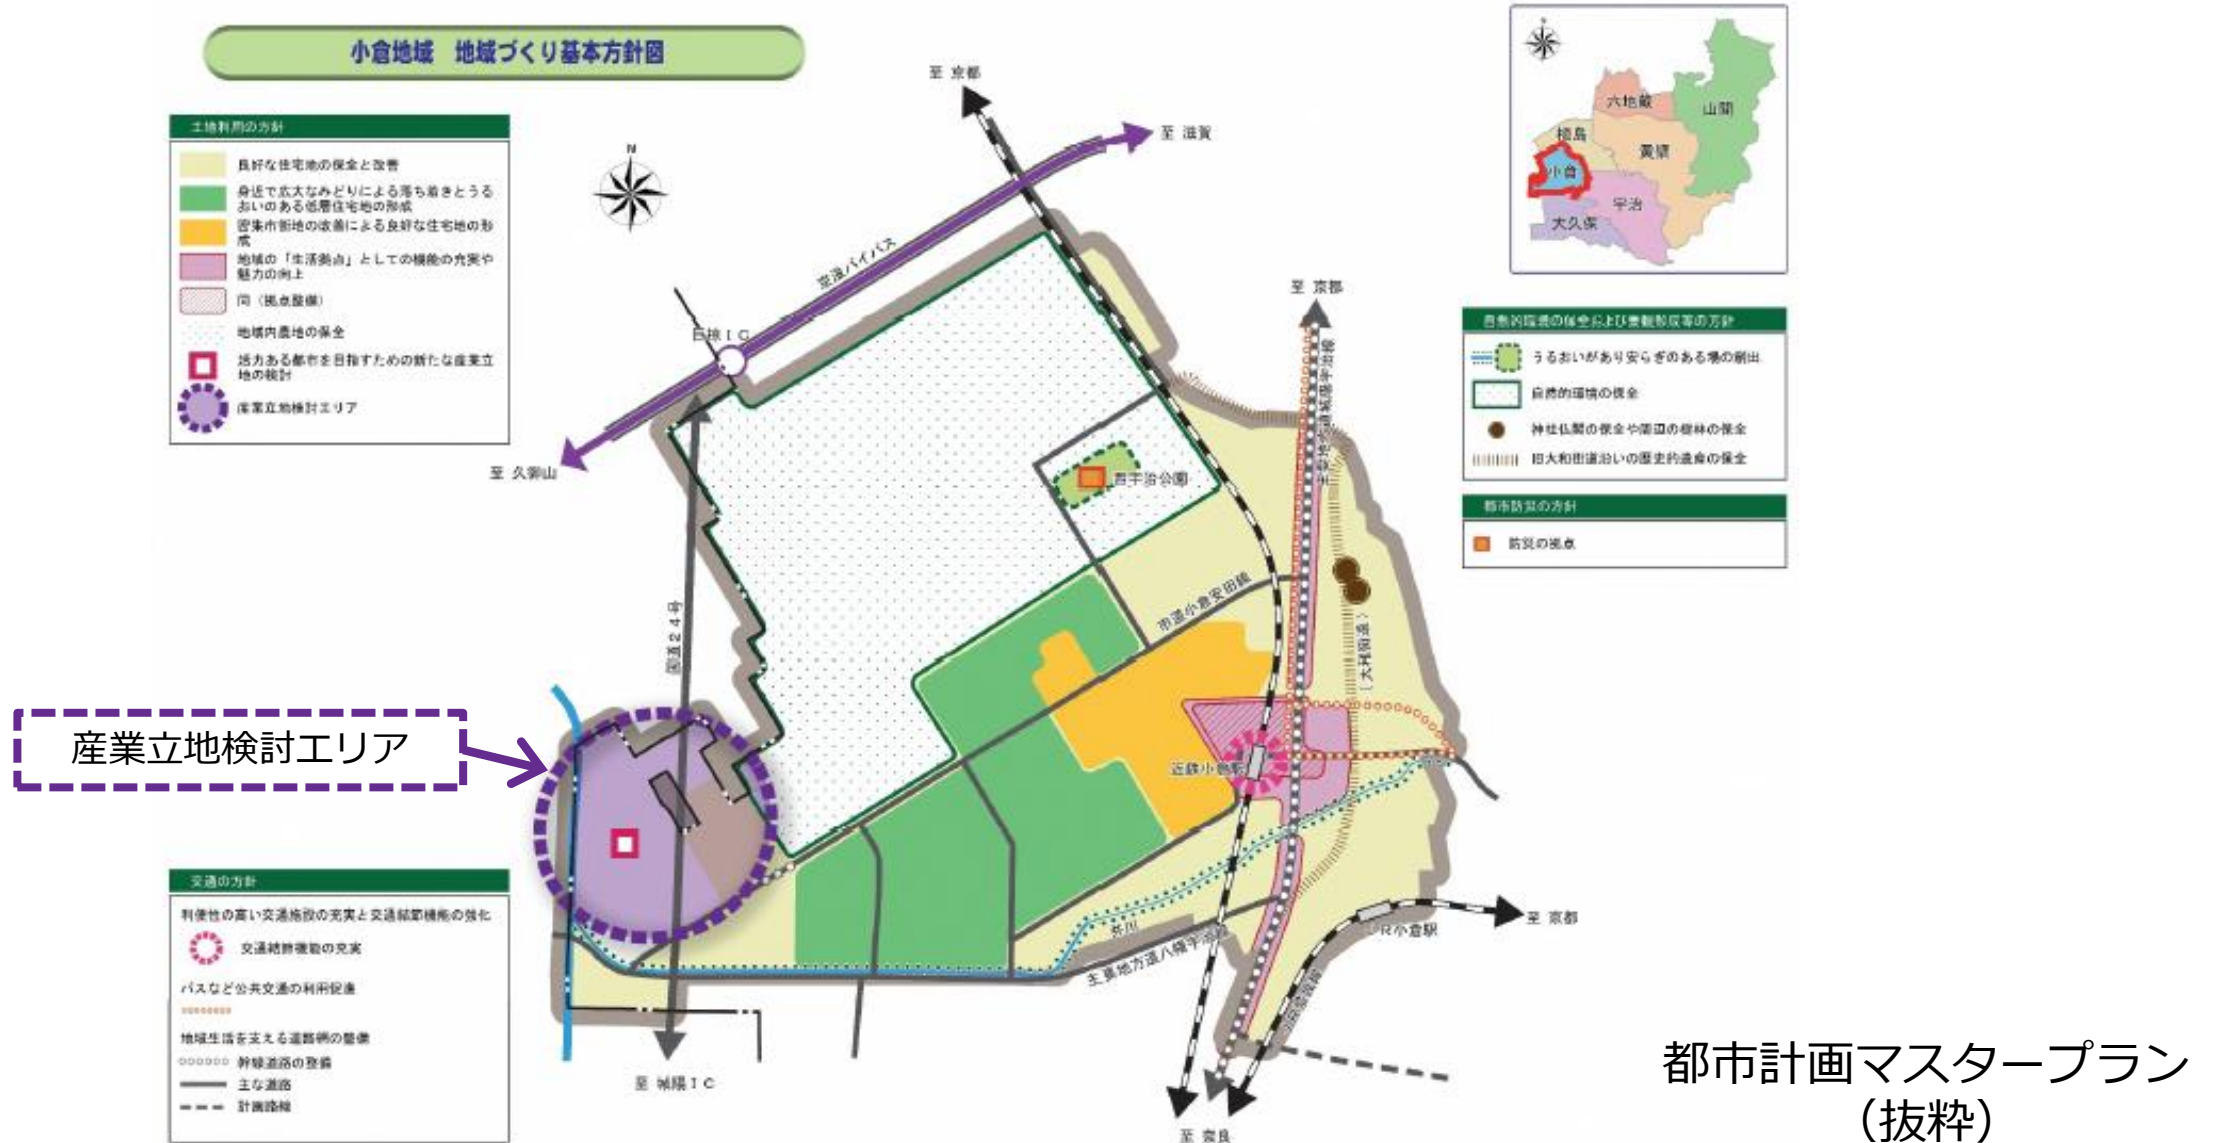

4 安田町地域等における新たな工業用地の確保に向けて