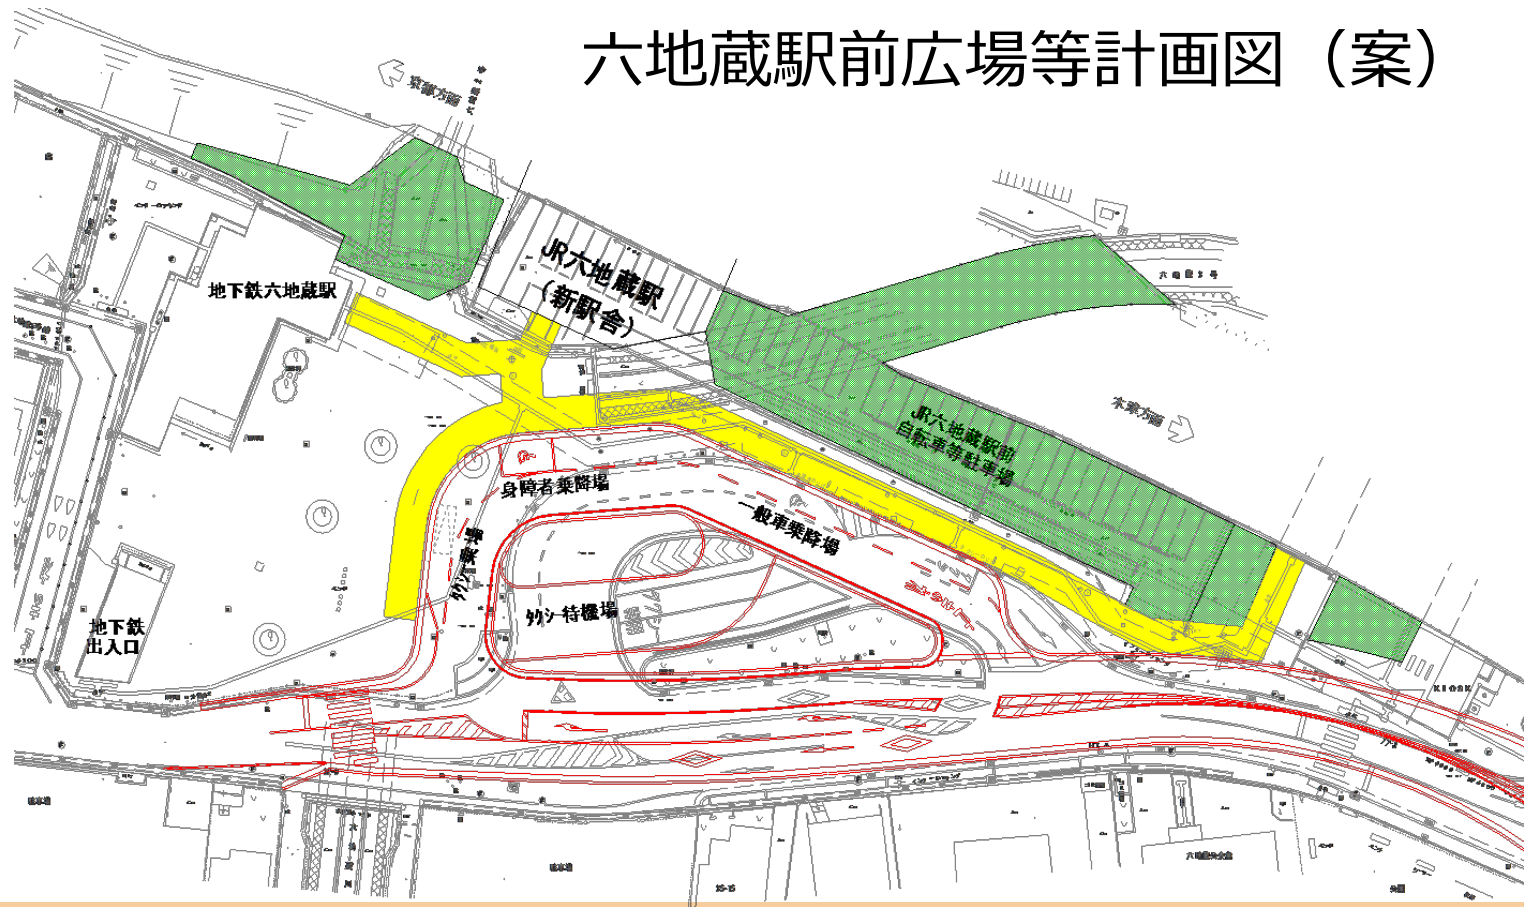

③ J R 六地蔵駅前広場を整備 (P4)

8千6百万円
(繰越明許費)

J R 六地蔵駅前広場は工事期間を延長し、令和6年度中の完了予定

六地蔵駅前広場等計画図 (案)

凡 例

- : 歩道用シェルター(上屋)の設置範囲
- : 駐輪場の設置範囲