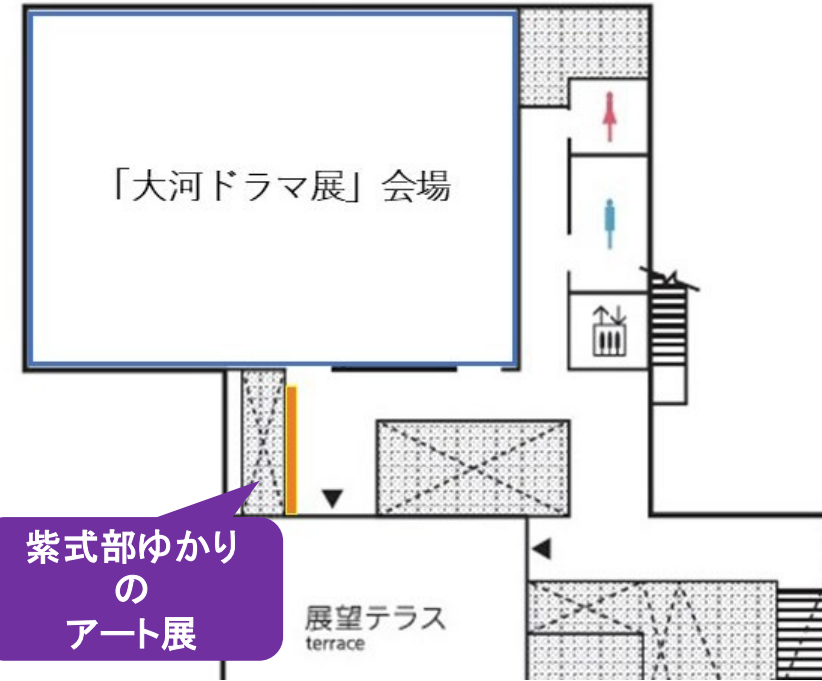

市民と創る紫式部ゆかりの아트展

場 所:「大河ドラマ展」出入口付近

開催期間と展示

:「大河ドラマ展」期間中

3~4月頃
宇治アートプロジェクト
「わたしの宇治十帖」作品展示

皆さんから
募集

5月GW頃
市民作品展示
(1団体3週間)

紫式部ゆかり
の
アート展

募 集:「紫式部」や「源氏物語」をテーマにした絵画、写真、書道、手工芸品等の作品

【期間】12月1日(金)~28日(木)

【対象】市内在住、在勤、在学の団体もしくは個人