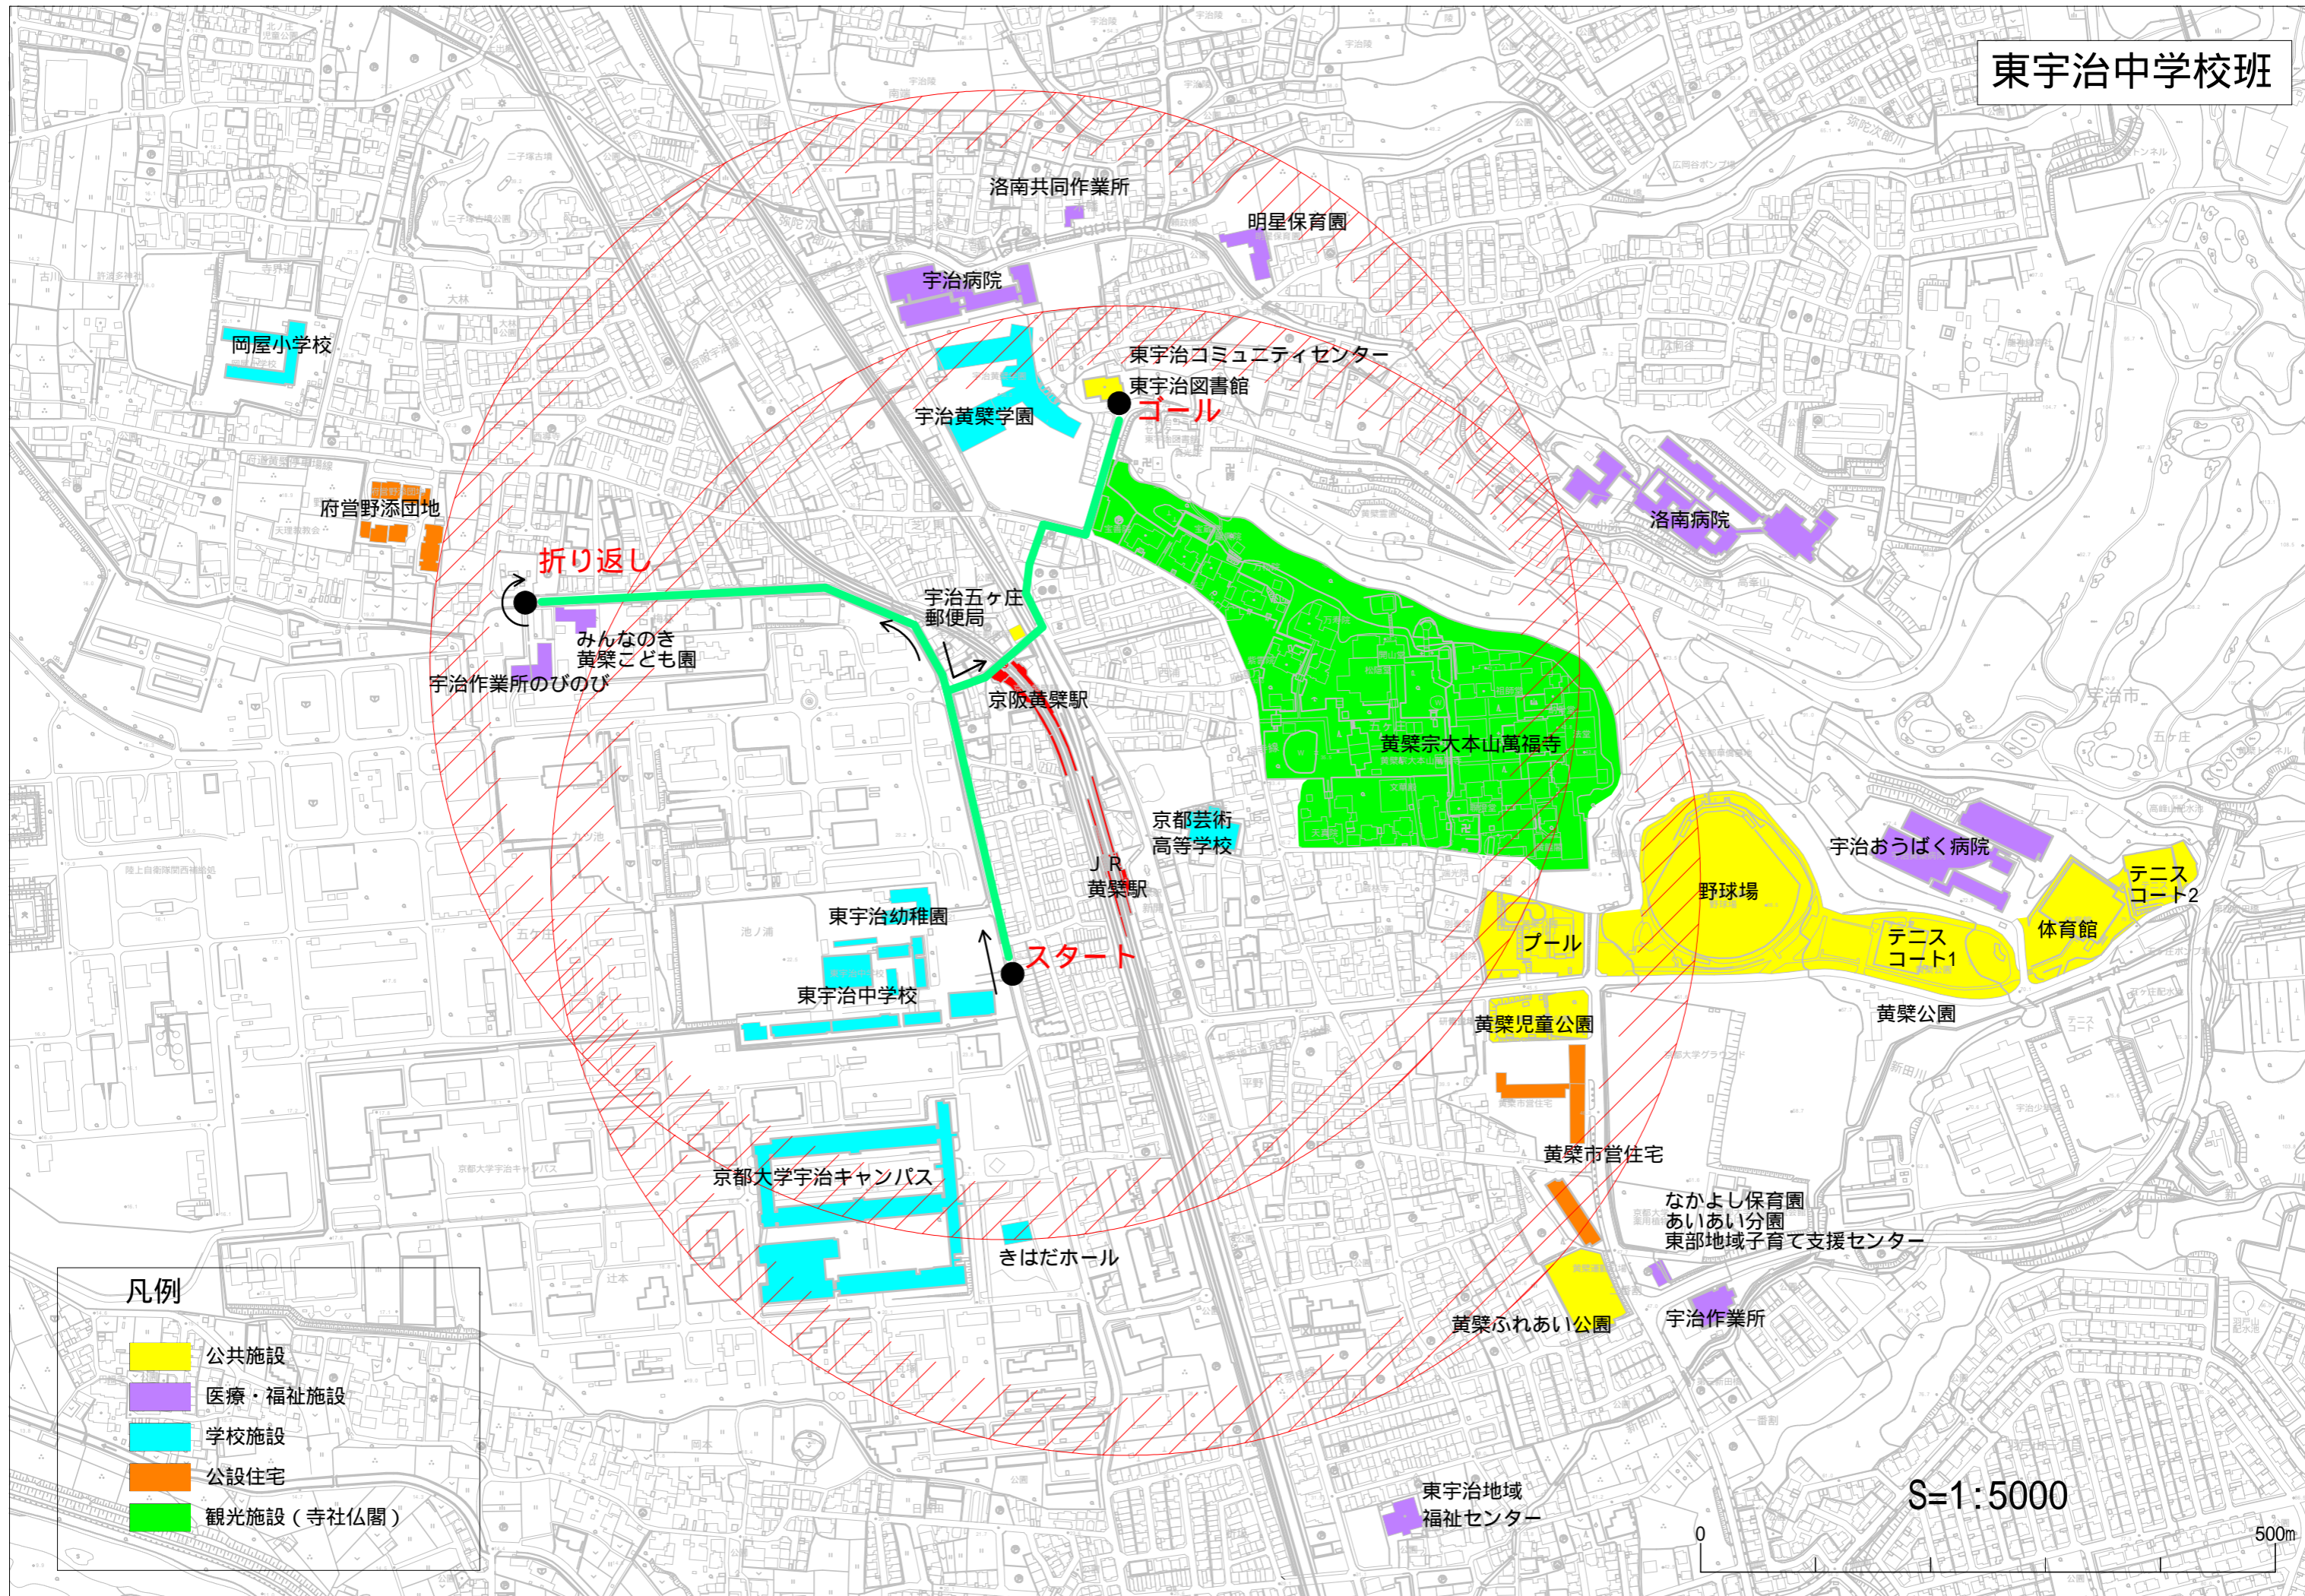

東宇治中学校班

凡例

- 公共施設
- 医療・福祉施設
- 学校施設
- 公設住宅
- 観光施設（寺社仏閣）

S=1:5000

500m