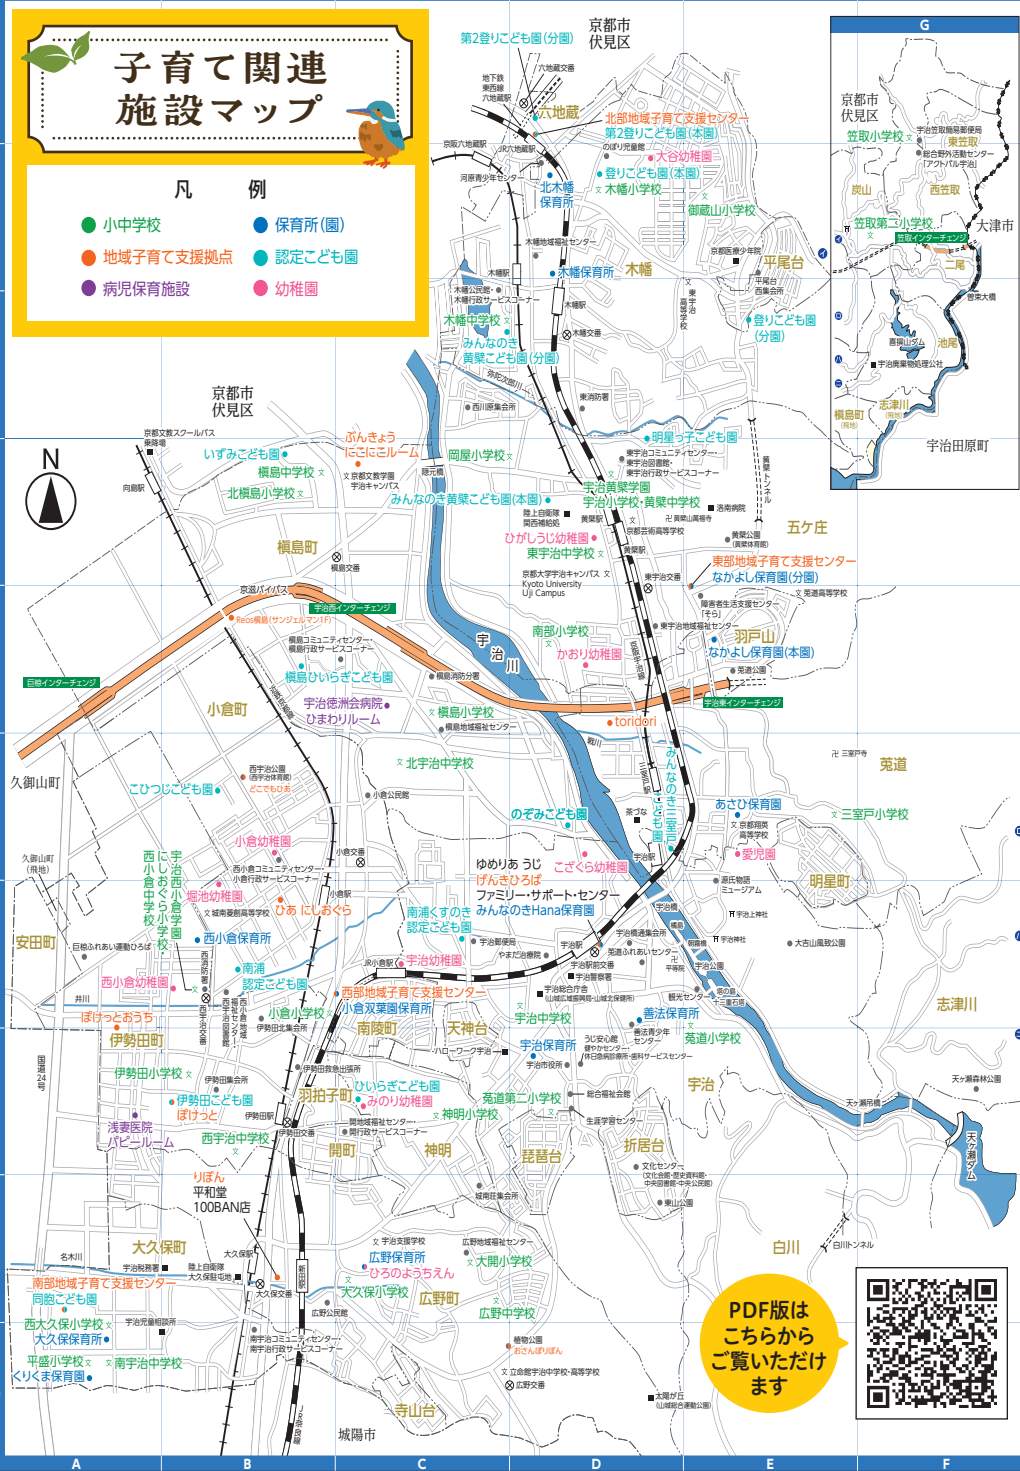

PDF版は
こちらから
ご覧いただけ
ます