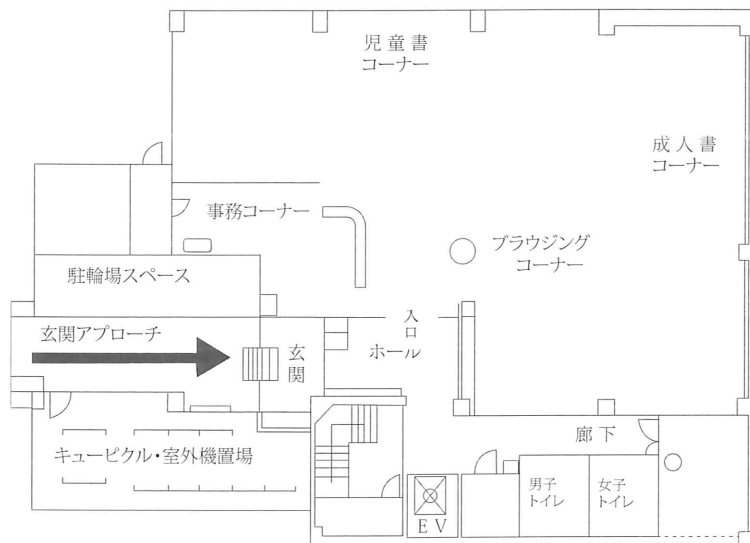

施設平面図

東宇治図書館

〒611-0011 京都府宇治市五ヶ庄三番割 36 番地の 5
 東宇治コミュニティセンター1階
 TEL 0774-39-9182 FAX 0774-39-9315

施設面積（共有面積を含む）	325 m ²
---------------	--------------------

施設平面図

西宇治図書館

〒611-0042 京都府宇治市小倉町山際 63 番地の 1
 西小倉地域福祉センター3階
 TEL 0774-39-9226 FAX 0774-39-9227