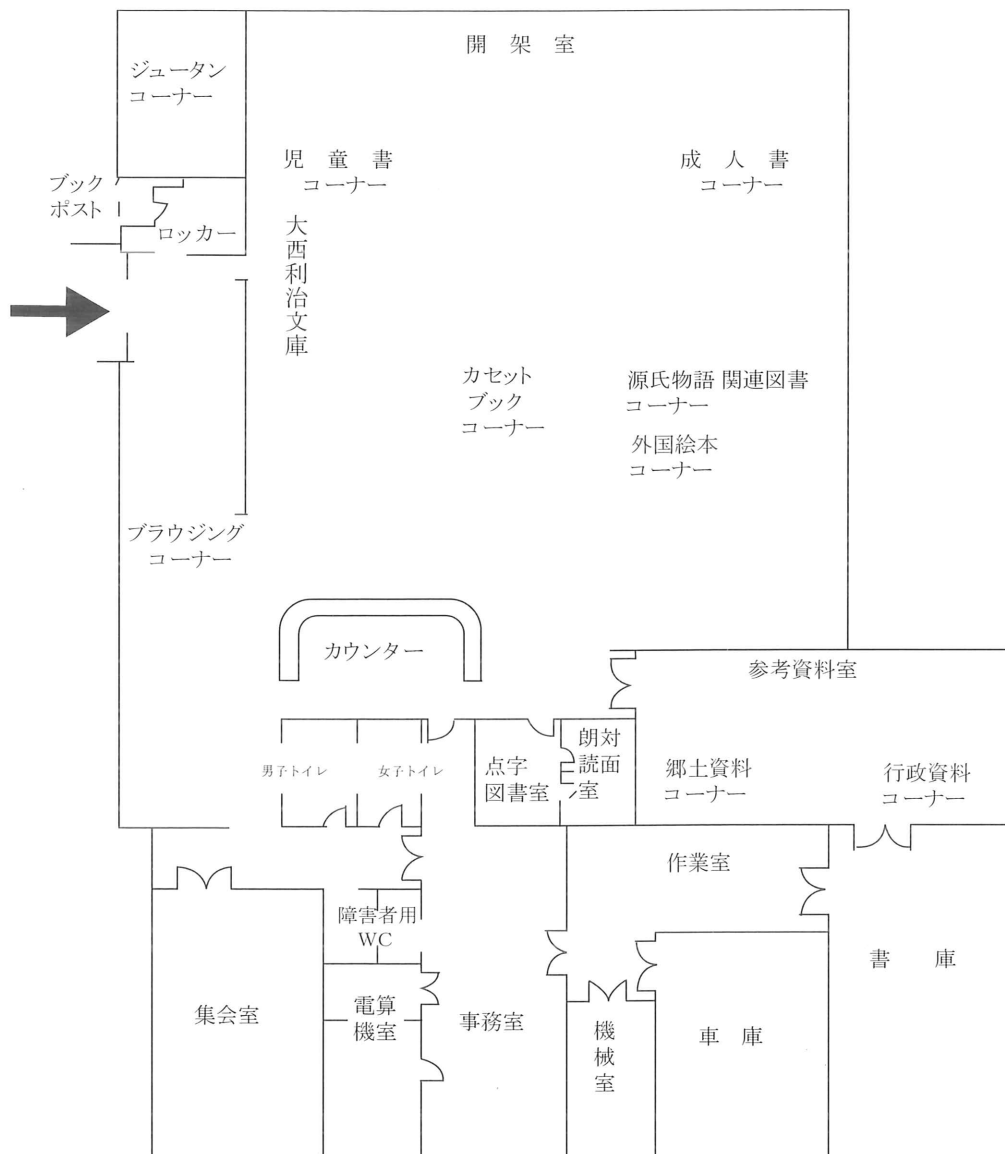

施 設 の 概 要

中 央 図 書 館

〒611-0023 京都府宇治市折居台1丁目1番地
宇治市文化センター内

TEL 0774-39-9256 FAX 0774-39-9257

施設面積

(単位：㎡)

	室 名	面 積	室 名	面 積
専 用 部 分	開 架 室	779.05	作 業 室	48.49
	参 考 資 料 室	93.46	書 庫	101.67
	展 示 図 書 ・ 対 面 朗 読 室	23.79	車 庫	57.95
	集 会 室	72.24	機 械 室	29.27
	事 務 室	94.23	湯 沸 室 ・ ト イ レ 等	68.67
	休 養 室	24.50	屋 外 車 庫 ・ 他	385.63
	電 算 機 室	7.99	計	1,786.94

施設平面図