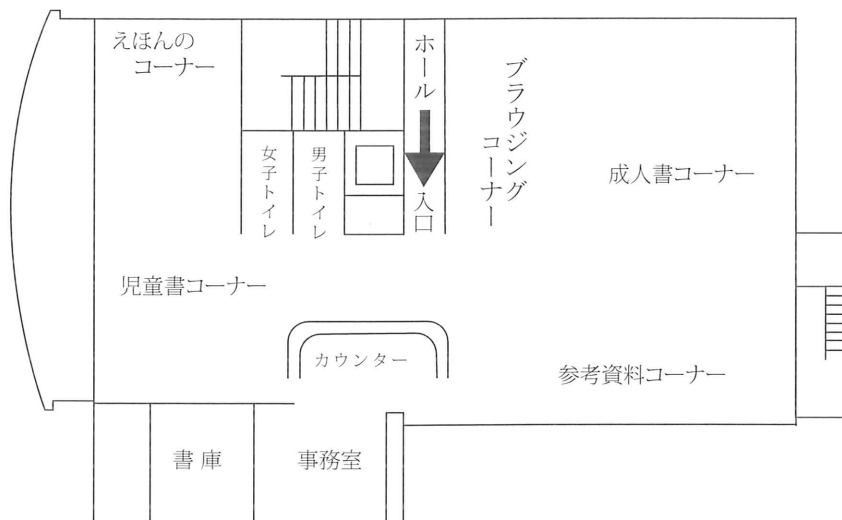

施設平面図

〔利用案内〕

- ○開館時間 午前9時～午後5時
- ○休館日 月曜日（祝日の場合は翌日）、毎月第4木曜日（祝日の場合は翌日）
  祝日の翌日（土、日の場合は平日に振替）
  12月28日から翌年の1月4日まで、特別整理日
- ○登録・貸出 市内に在住・在勤・在学の人
- ○貸出冊数 10冊／1人 3週間