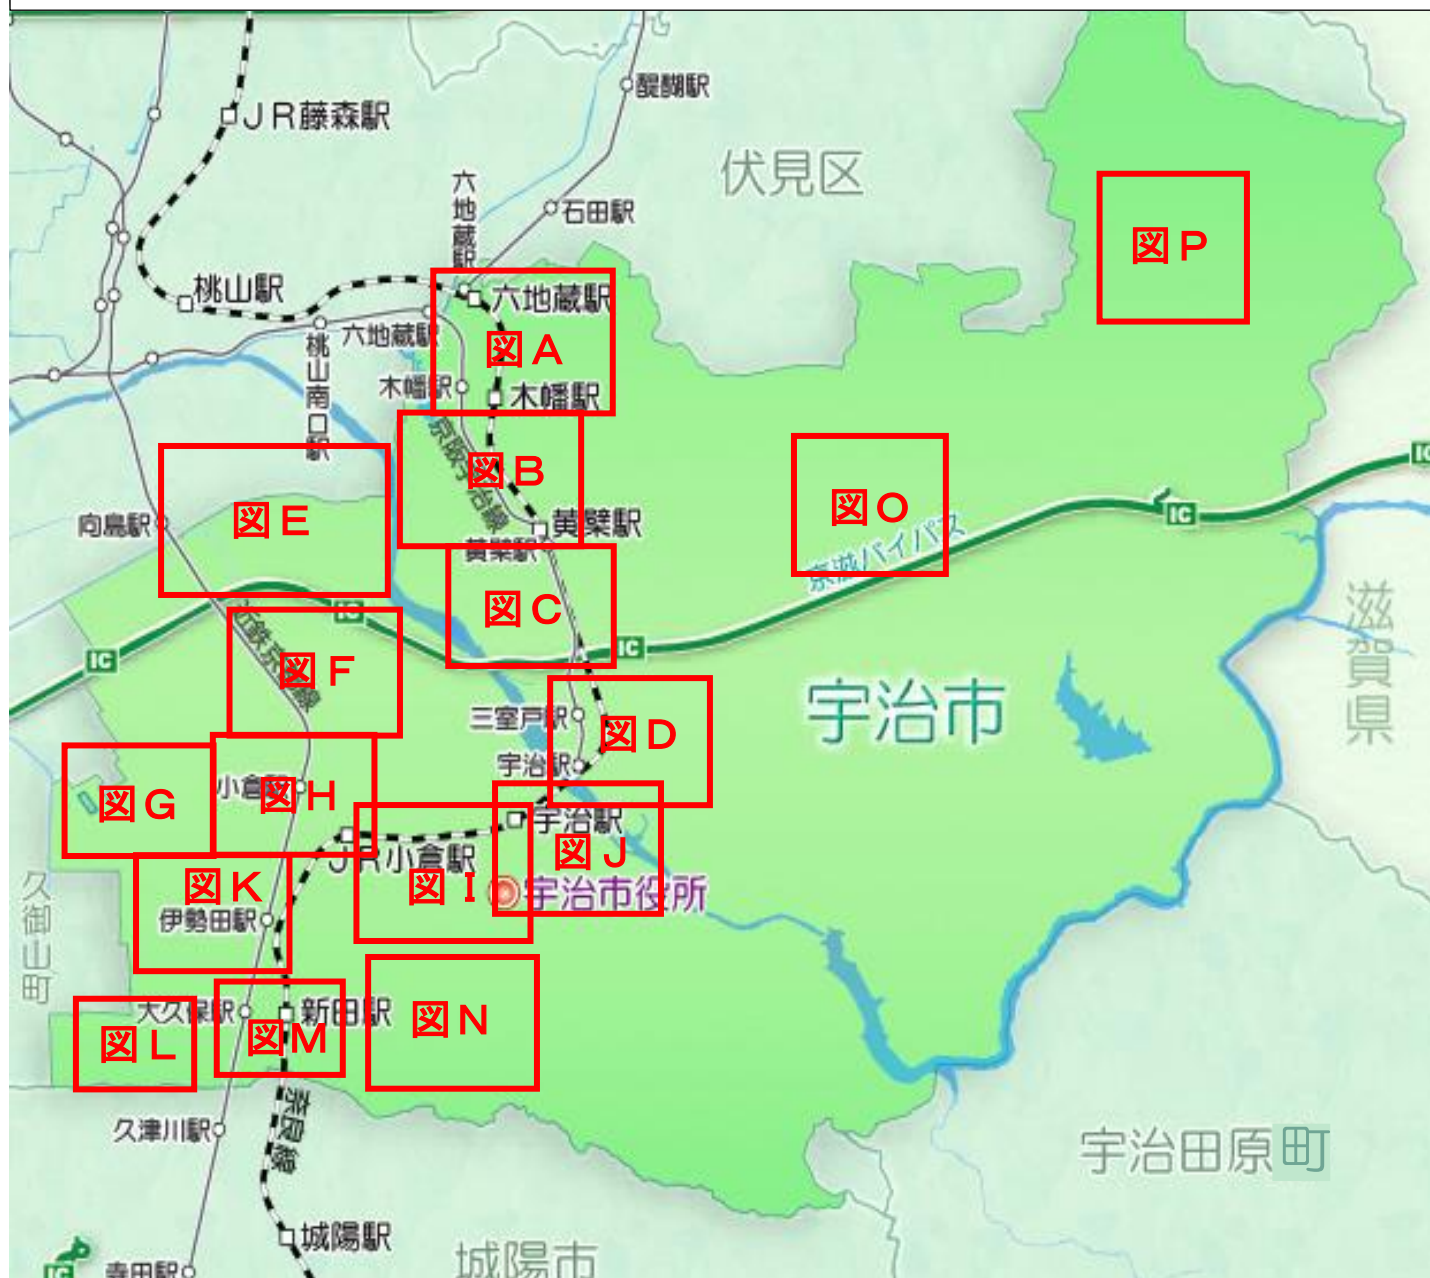

宇治市 防犯カメラ、防災・防犯カメラ設置箇所

防犯カメラ一覧（147箇所）

防災・防犯カメラ一覧（14箇所）

（令和6年3月現在）

防犯カメラ

1. JR六地蔵駅東側（六地蔵町並交差点付近）
2. JR六地蔵駅西側（六地蔵公会堂前）
3. JR木幡駅北側（木幡正中交差点付近）
4. 京阪木幡駅東側（市道大瀬戸熊小路線沿い）
5. JR黄檗駅北側（府道京都宇治線沿い）
6. 隠元橋西詰交差点（府道向島宇治線沿い）
7. 近鉄向島駅南側（市道三十五落合線沿い）
8. 京阪三室戸駅（西側交差点付近）
9. 宇治橋西詰交差点付近（府道宇治淀線沿い）
10. JR宇治駅（北側出口ロータリー付近）
11. 近鉄小倉駅（東側出口付近）
12. 近鉄小倉駅（西側出口付近）
13. 小倉町西山交差点（市道小倉西山一ノ坪線沿い）
14. JR小倉駅（北側出口ロータリー付近）
15. JR小倉駅（南側出口付近）
16. 西小倉地域福祉センター
17. 近鉄伊勢田駅東側（市道南山蔭田線沿い）
18. 近鉄大久保駅東側（バスロータリー）
19. 近鉄大久保駅西側（府道宇治淀線沿い）
20. JR新田駅西側（市営駐輪場付近）
21. 大久保小学校付近の交差点（府道宇治淀線沿い）
22. 琵琶台2丁目（カムループス通り沿い）
23. 宇治中学校（正門鋼管ポール）
24. 宇治中学校（通用門）
25. 宇治中学校（柔剣道場）
26. 北宇治中学校（通用門鋼管ポール）
27. 北宇治中学校（正門コンクリートポール）
28. 槇島中学校（正門銅管ポール）
29. 槇島中学校（校舎北側）
30. 西小倉中学校（体育館前渡廊下）
31. 西小倉中学校（北門）
32. 西小倉中学校（屋外階段）
33. 西宇治中学校（校舎北面）
34. 西宇治中学校（コンクリートポール）
35. 南宇治中学校（体育館北面）
36. 南宇治中学校（正門）
37. 南宇治中学校（西門）
38. 広野中学校（通用門）
39. 広野中学校（正門）
40. 東宇治中学校（正門）
41. 東宇治中学校（正門）
42. 東宇治中学校（正門）
43. 木幡中学校（屋内運動場）
44. 木幡中学校（北側入口ポール）
45. 木幡中学校（第2屋内運動場）
46. 木幡中学校（北側入口ポール）
47. 菟道小学校（正門）
48. 菟道小学校（正門ポール）
49. 菟道小学校（通用門ポール）
50. 菟道小学校（倉庫南面）
51. 菟道第二小学校（正門ポール）
52. 菟道第二小学校（通用門ポール）
53. 神明小学校（校舎南面）
54. 神明小学校（通用門ポール）
55. 槇島小学校（正門ポール）
56. 槇島小学校（屋内運動場東面）
57. 北槇島小学校（正門）
58. 北槇島小学校（屋内運動場東面）
59. 北槇島小学校（校舎南面）
60. 北槇島小学校（通用門）
61. 小倉小学校（正門）
62. 小倉小学校（通用門ポール）
63. 小倉小学校（通用門ポール）
64. 伊勢田小学校（校舎南面）
65. 伊勢田小学校（校舎東面）
66. 伊勢田小学校（校舎北面）
67. 伊勢田小学校（通用門ポール）
68. 西小倉小学校（通用門）
69. 西小倉小学校（正門）
70. 西小倉小学校（通用門ポール）
71. 北小倉小学校（正門）
72. 北小倉小学校（通用門）
73. 南小倉小学校（正門）
74. 南小倉小学校（通用門）
75. 大久保小学校（正門）
76. 大久保小学校（通用門）

防災・防犯カメラ

1. 木幡熊小路（熊小路第2児童公園付近）
2. 五ヶ庄西川原（五ヶ庄1号水路沿い）
3. 槇島町目川（承水溝3号管理用道路付近）
4. 菟道出口（菟道54号線アンダーパス付近）
5. 槇島町吹前（用水幹線2号水路沿い）
6. 伊勢田町南遊田（小倉16号水路沿い）
7. 伊勢田町砂田（伊勢田4号水路沿い）
8. 伊勢田町砂田（小倉安田線アンダーパス付近）
9. 伊勢田町井尻（井尻第3遊園内）
10. 小倉町蓮池（蓮池川端通り5番通り付近）
11. 大久保町旦棕（西大久保小学校正門付近）
12. 炭山直谷（笠取第二小学校付近）
13. 炭山久田（志津川沿い）
14. 西笠取石原（笠取小学校グラウンド付近）