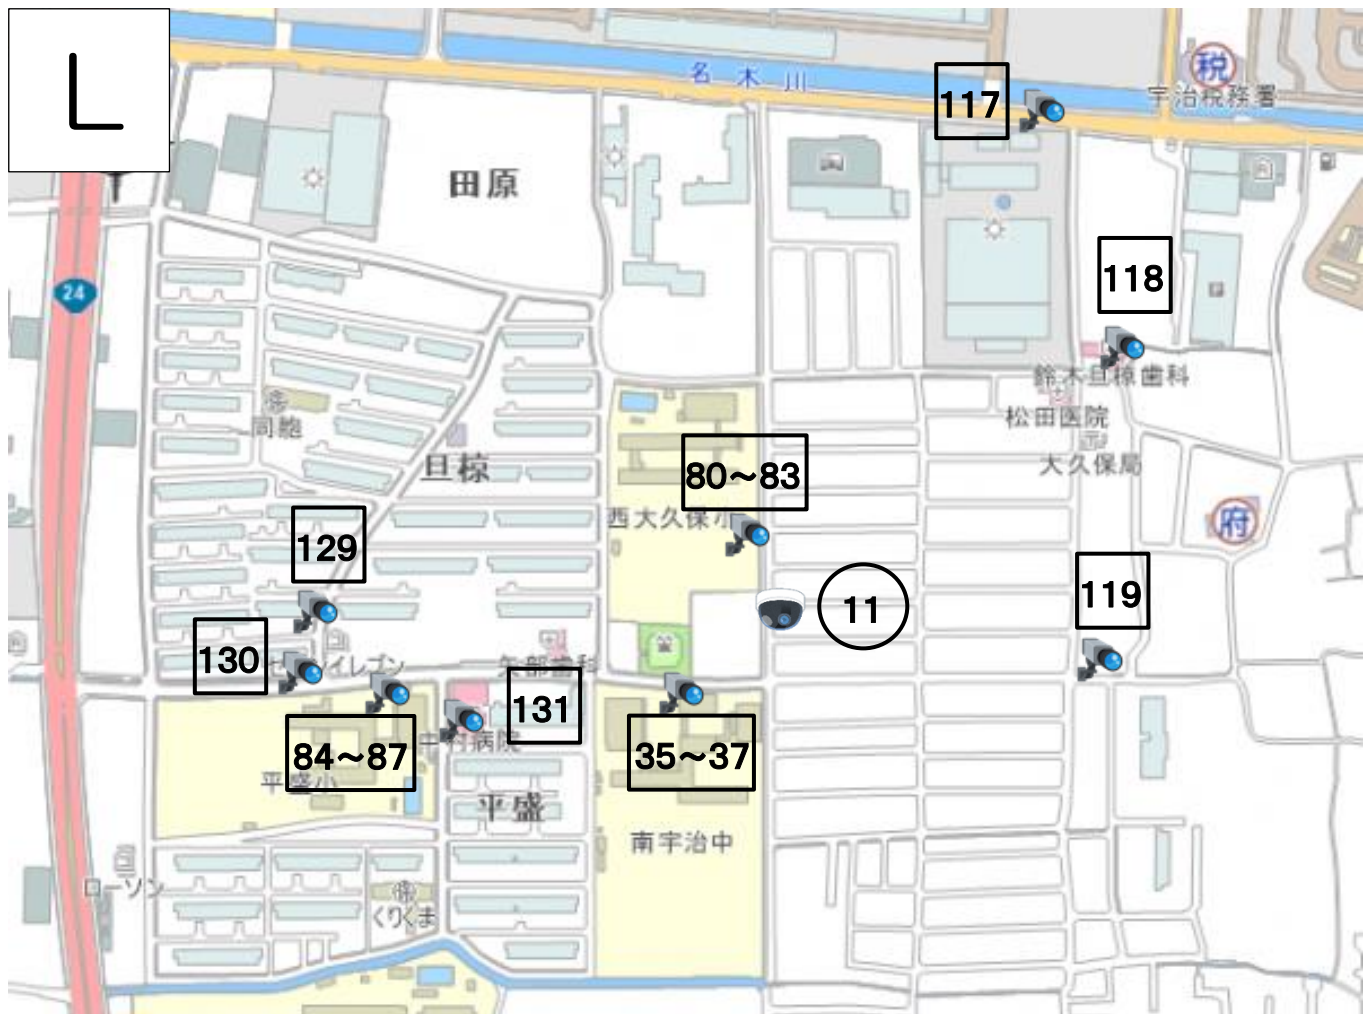

35. 南宇治中学校 (体育館北面)
36. 南宇治中学校 (正門)
37. 南宇治中学校 (西門)
80. 西大久保小学校 (正門)
81. 西大久保小学校 (屋内運動場北面)
82. 西大久保小学校 (通用門)
83. 西大久保小学校 (通用門)
84. 平盛小学校 (正門)
85. 平盛小学校 (通用門ポール)
86. 平盛小学校 (通用門)
87. 平盛小学校 (通用門)
117. 大久保町田原 (府道宇治淀線沿い)
118. 大久保町井ノ尻 (市道大久保町2号線沿い)
119. 大久保町井ノ尻 (市道田原平盛線沿い)
129. 大久保町目棕 (府営西大久保団地前)
130. 大久保町平盛 (平盛小学校北側)
131. 大久保町平盛 (平盛小学校東側)

11. 大久保町目棕 (西大久保小学校正門付近)