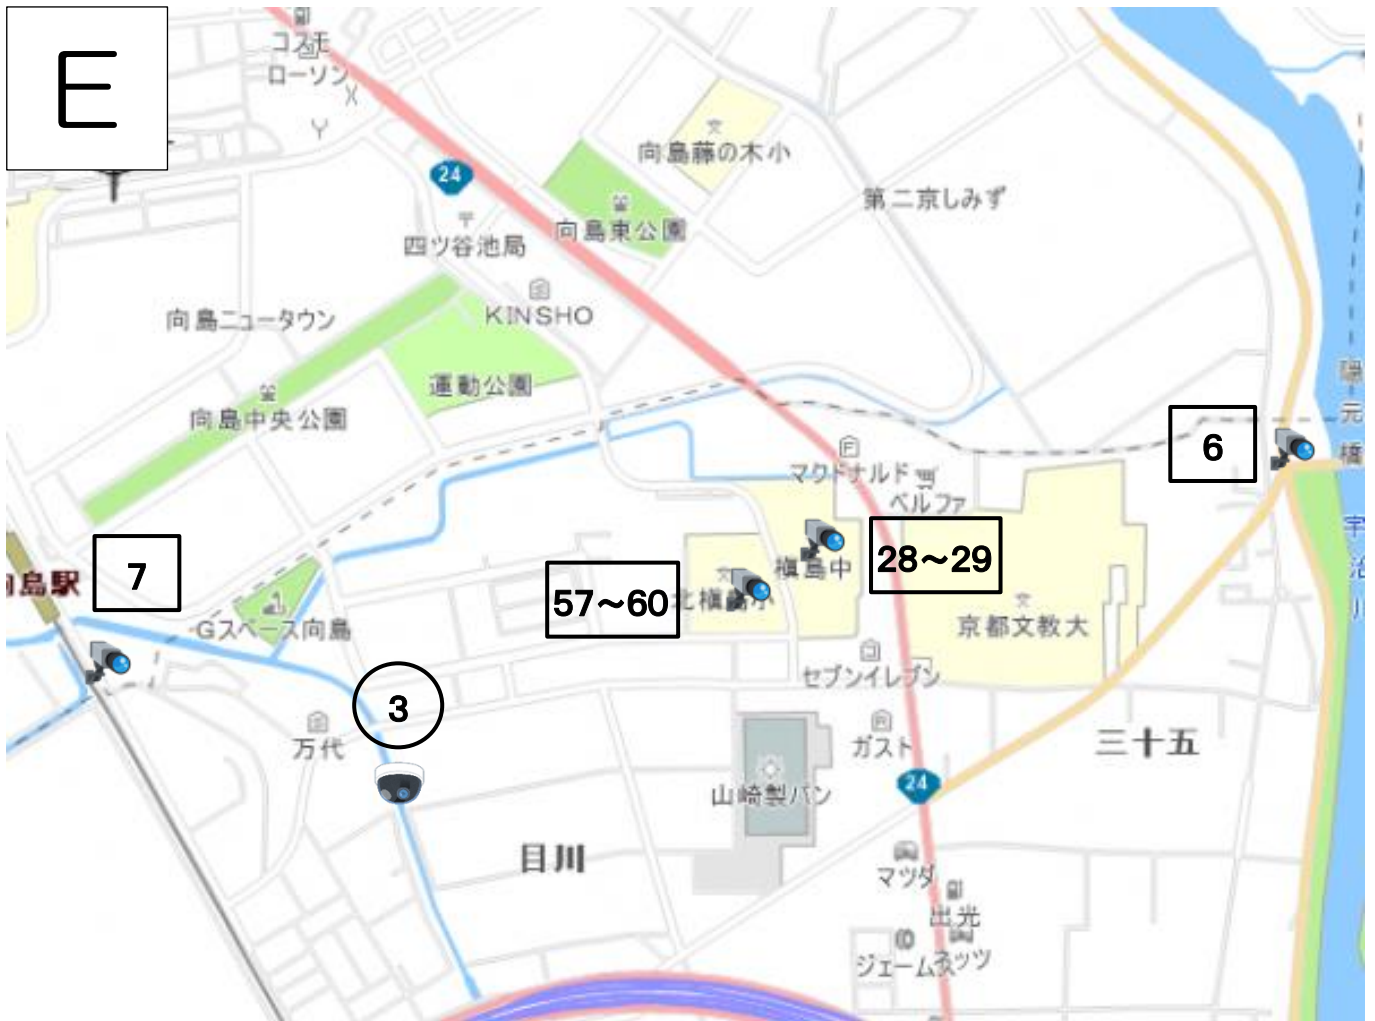

1. JR六地藏駅東側（六地藏町並交差点付近）
2. JR六地藏駅西側（六地藏公会堂前）
3. JR木幡駅北側（木幡正中交差点付近）
4. 京阪木幡駅東側（市道大瀬戸熊小路線沿い）
96. 木幡小学校（正門）
97. 木幡小学校（西門）
98. 木幡小学校（通用門）
99. 木幡小学校（通用門ポール）
100. 御蔵山小学校（正門）
114. 木幡北畠（市道木幡203号線沿い）
115. 木幡御園（市道東中畑山田線沿い）
141. 木幡御蔵山（御蔵山小学校南側交差点）

- 5. JR黄檗駅北側（府道京都宇治線沿い）
- 43. 木幡中学校（屋内運動場）
- 44. 木幡中学校（北側入口ポール）
- 45. 木幡中学校（第2屋内運動場）
- 46. 木幡中学校（北側入口ポール）
- 88. 宇治小学校（正門）
- 89. 宇治小学校（通用門）
- 90. 宇治小学校（通用門）
- 93. 岡屋小学校（正門）
- 94. 岡屋小学校（通用門）
- 95. 岡屋小学校（通用門）
- 116. 木幡南山（巡礼橋東側）
- 126. 五ヶ庄梅林（宇治駐屯地北側）
- 127. 五ヶ庄野添（宇治駐屯地官舎北側）
- 128. 五ヶ庄西川原（西川原児童公園前）

- 1. 木幡熊小路（熊小路第2児童公園付近）
- 2. 五ヶ庄西川原（五ヶ庄1号水路沿い）

-  40. 東宇治中学校（正門）
-  41. 東宇治中学校（正門）
-  42. 東宇治中学校（正門）
-  92. 南部小学校（通用門）
-  132. 五ヶ庄上村（市道谷前岡本線沿い）
-  133. 五ヶ庄戸ノ内（京滋バイパス北側）
-  134. 五ヶ庄三番割（市道乙方三番割線沿い）

-  8. 京阪三室戸駅（西側交差点付近）
- 9 1. 三室戸小学校（入口ポール）
- 1 0 4. 菟道中筋（市道乙方三番割線沿い）
- 1 0 5. 明星町二丁目（市道明星線沿い）

-  4. 菟道出口（菟道54号線アンダーパス付近）

-  6. 隠元橋西詰交差点（府道向島宇治線沿い）
- 7. 近鉄向島駅南側（市道三十五落合線沿い）
- 28. 榎島中学校（正門銅管ポール）
- 29. 榎島中学校（校舎北側）
- 57. 北榎島小学校（正門）
- 58. 北榎島小学校（屋内運動場東面）
- 59. 北榎島小学校（校舎南面）
- 60. 北榎島小学校（通用門）

-  3. 榎島町目川（承水溝3号管理用道路付近）