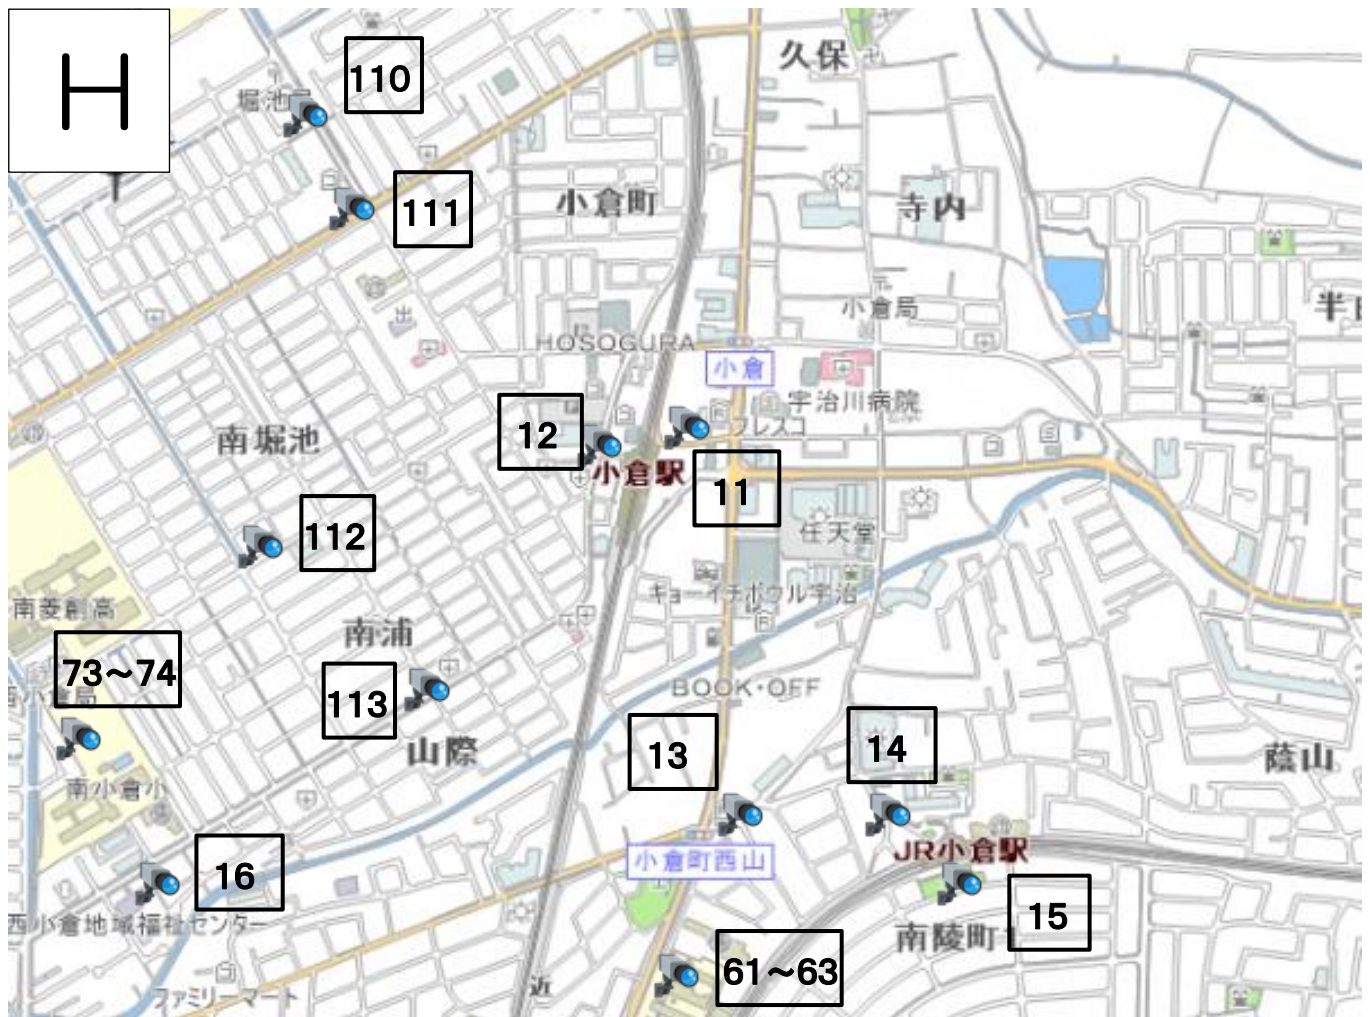

- 1. 木幡熊小路（熊小路第2児童公園付近）
- 2. 五ヶ庄西川原（五ヶ庄1号水路沿い）

-  40. 東宇治中学校（正門）
-  41. 東宇治中学校（正門）
-  42. 東宇治中学校（正門）
-  92. 南部小学校（通用門）
-  132. 五ヶ庄上村（市道谷前岡本線沿い）
-  133. 五ヶ庄戸ノ内（京滋バイパス北側）
-  134. 五ヶ庄三番割（市道乙方三番割線沿い）

-  8. 京阪三室戸駅（西側交差点付近）
- 9 1. 三室戸小学校（入口ポール）
- 1 0 4. 菟道中筋（市道乙方三番割線沿い）
- 1 0 5. 明星町二丁目（市道明星線沿い）

- 5. 槇島町吹前 (用水幹線2号水路沿い)
- 10. 小倉町蓮池 (蓮池川端通り5番通り付近)

- 30. 西小倉中学校 (体育館前渡廊下)
- 31. 西小倉中学校 (北門)
- 32. 西小倉中学校 (屋外階段)
- 68. 西小倉小学校 (通用門)
- 69. 西小倉小学校 (正門)
- 70. 西小倉小学校 (通用門ポール)
- 143. 伊勢田町遊田 (西小倉小学校東側交差点)
- 144. 伊勢田町遊田 (南小倉小学校西側交差点)
- 145. 伊勢田町砂田 (市道小倉安田線沿い)

- 6. 伊勢田町南遊田 (小倉16号水路沿い)
- 7. 伊勢田町砂田 (伊勢田4号水路沿い)
- 8. 伊勢田町砂田 (小倉安田線アンダーパス付近)

- 1 1. 近鉄小倉駅（東側出口付近）
- 1 2. 近鉄小倉駅（西側出口付近）
- 1 3. 小倉町西山交差点（市道小倉西山一ノ坪線沿い）
- 1 4. J R小倉駅（北側出口ロータリー付近）
- 1 5. J R小倉駅（南側出口付近）
- 1 6. 西小倉地域福祉センター
- 6 1. 小倉小学校（正門）
- 6 2. 小倉小学校（通用門ポール）
- 6 3. 小倉小学校（通用門ポール）
- 7 3. 南小倉小学校（正門）
- 7 4. 南小倉小学校（通用門）
- 1 1 0. 小倉町堀池（宇治堀池郵便局前交差点）
- 1 1 1. 小倉町南堀池（市道小倉安田線沿い）
- 1 1 2. 小倉町南堀池（西小倉集会所西側交差点）
- 1 1 3. 小倉町山際（市道南浦西浦線沿い）