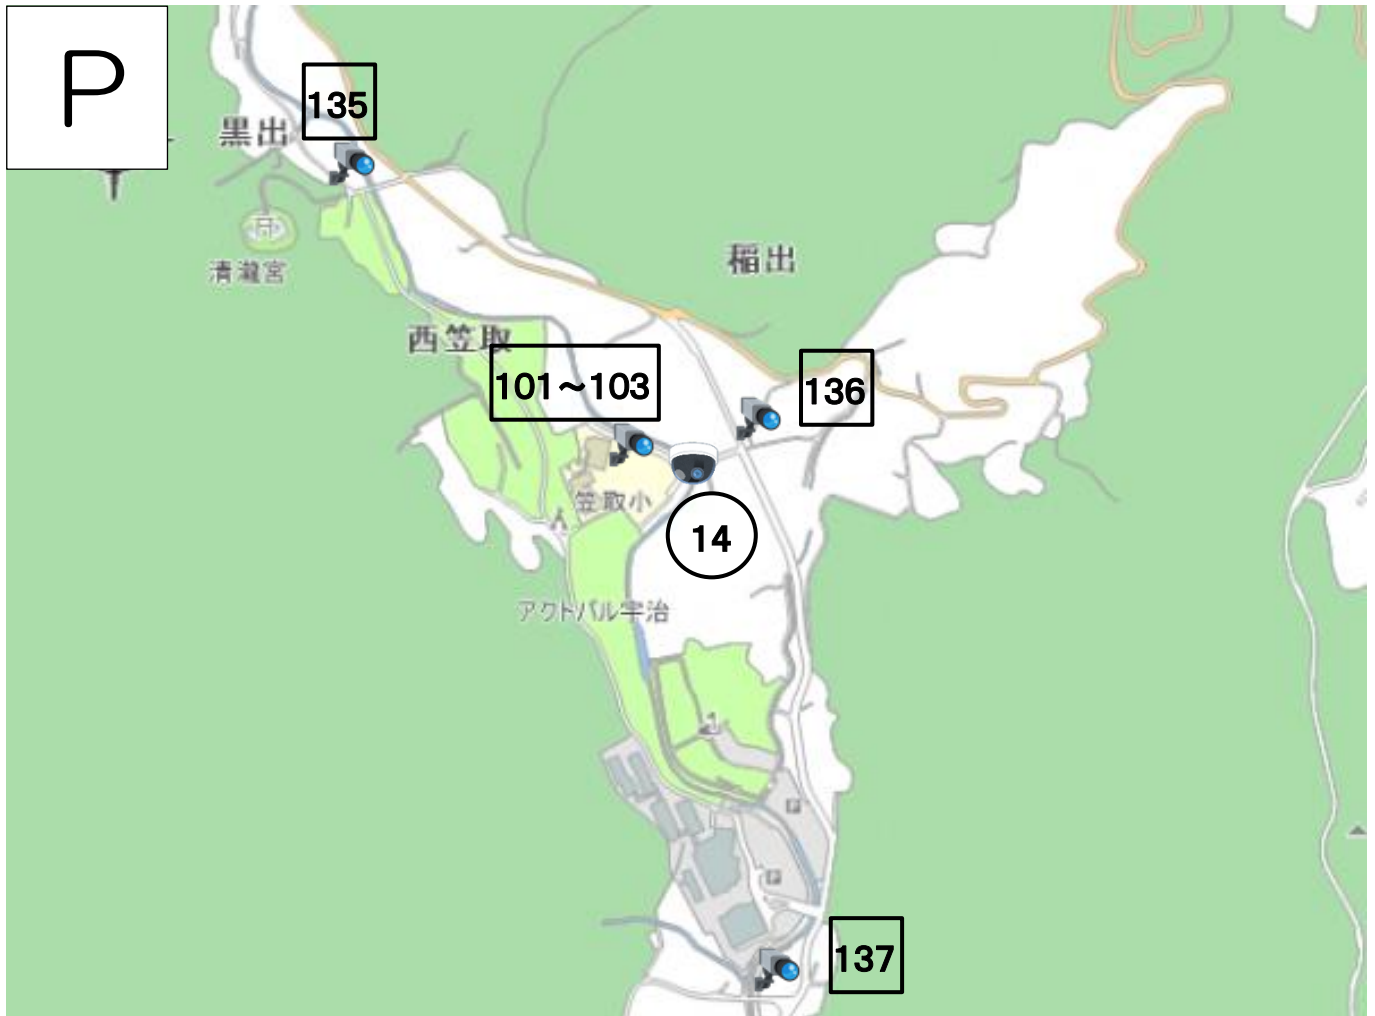

101. 笠取小学校（正門）
102. 笠取小学校（通用門）
103. 笠取小学校（校舎西面）
135. 西笠取黒出（市道西笠取12号線沿い）
136. 東笠取稲出（笠取簡易郵便局東側交差点）
137. 西笠取辻出川東（市道西笠取32号線沿い）

14. 西笠取石原（笠取小学校グラウンド付近）