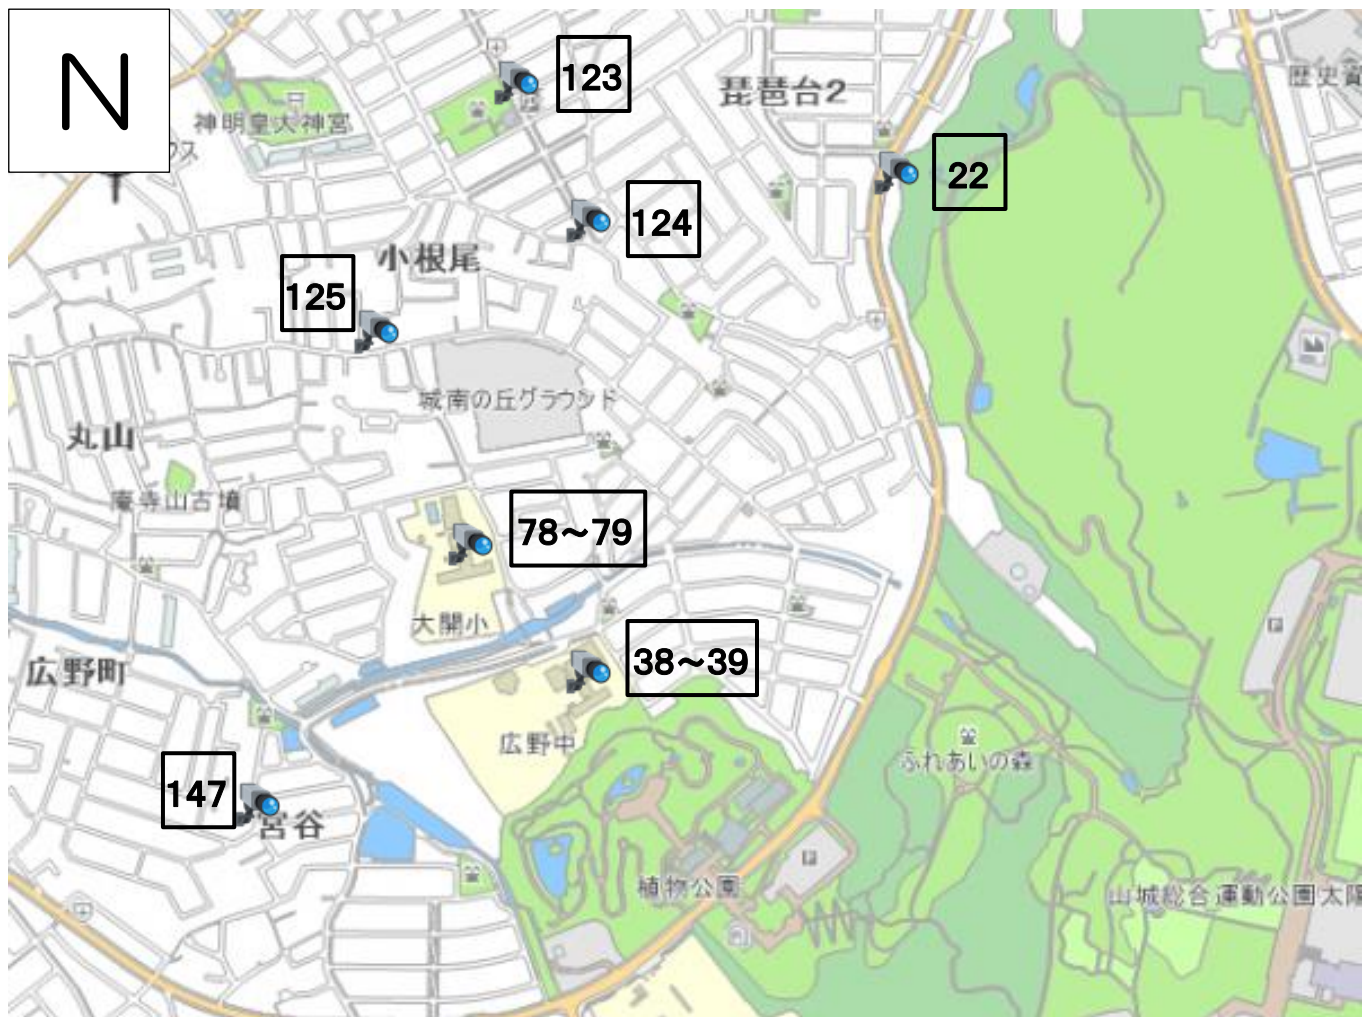

- 1 7. 近鉄伊勢田駅東側（市道南山蔭田線沿い）
- 3 3. 西宇治中学校（校舎北面）
- 3 4. 西宇治中学校（コンクリートポール）
- 6 4. 伊勢田小学校（校舎南面）
- 6 5. 伊勢田小学校（校舎東面）
- 6 6. 伊勢田小学校（校舎北面）
- 6 7. 伊勢田小学校（通用門ポール）
- 1 2 0. 伊勢田町若林（市道伊勢田町1 6 6号線沿い）
- 1 2 1. 伊勢田町若林（市道伊勢田町7 1号線沿い）
- 1 2 2. 伊勢田町名木一丁目（名木本通り沿い）

- 9. 伊勢田町井尻（井尻第3遊園内）

- 35. 南宇治中学校 (体育館北面)
- 36. 南宇治中学校 (正門)
- 37. 南宇治中学校 (西門)
- 80. 西大久保小学校 (正門)
- 81. 西大久保小学校 (屋内運動場北面)
- 82. 西大久保小学校 (通用門)
- 83. 西大久保小学校 (通用門)
- 84. 平盛小学校 (正門)
- 85. 平盛小学校 (通用門ポール)
- 86. 平盛小学校 (通用門)
- 87. 平盛小学校 (通用門)
- 117. 大久保町田原 (府道宇治淀線沿い)
- 118. 大久保町井ノ尻 (市道大久保町2号線沿い)
- 119. 大久保町井ノ尻 (市道田原平盛線沿い)
- 129. 大久保町目棕 (府営西大久保団地前)
- 130. 大久保町平盛 (平盛小学校北側)
- 131. 大久保町平盛 (平盛小学校東側)

- 11. 大久保町目棕 (西大久保小学校正門付近)

M

- 18. 近鉄大久保駅東側（バスロータリー）
- 19. 近鉄大久保駅西側（府道宇治淀線沿い）
- 20. JR新田駅西側（市営駐輪場付近）
- 21. 大久保小学校付近の交差点（府道宇治淀線沿い）
- 75. 大久保小学校（正門）
- 76. 大久保小学校（通用門）
- 77. 大久保小学校（通用門ポール）
- 146. 広野町寺山（圓藏院敷地内）