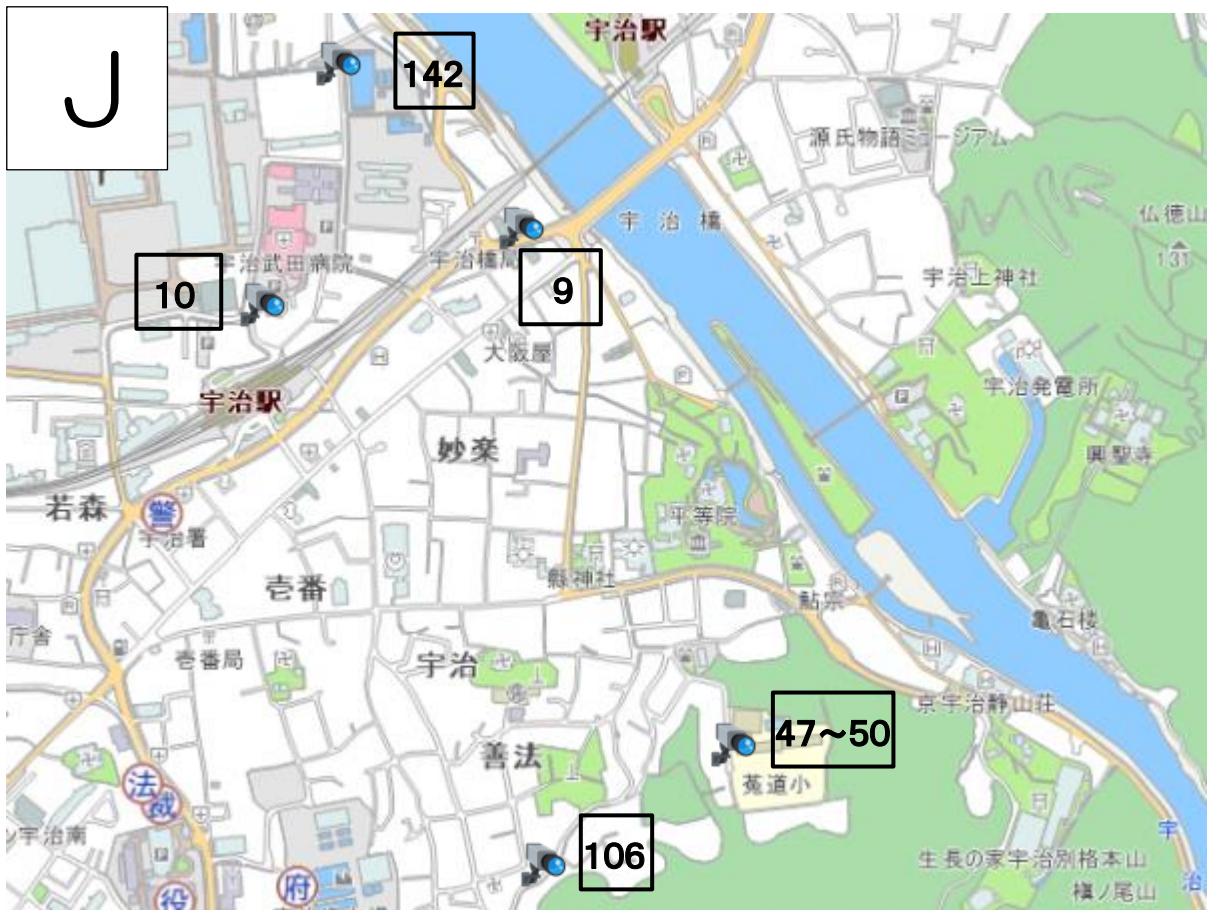

9. 宇治橋西詰交差点付近（府道宇治淀線沿い）
10. JR宇治駅（北側出口ロータリー付近）
47. 菟道小学校（正門）
48. 菟道小学校（正門ポール）
49. 菟道小学校（通用門ポール）
50. 菟道小学校（倉庫南面）
106. 宇治東山（市道宇治219号線沿い）
142. 宇治里尻（市道宇治183号線沿い）