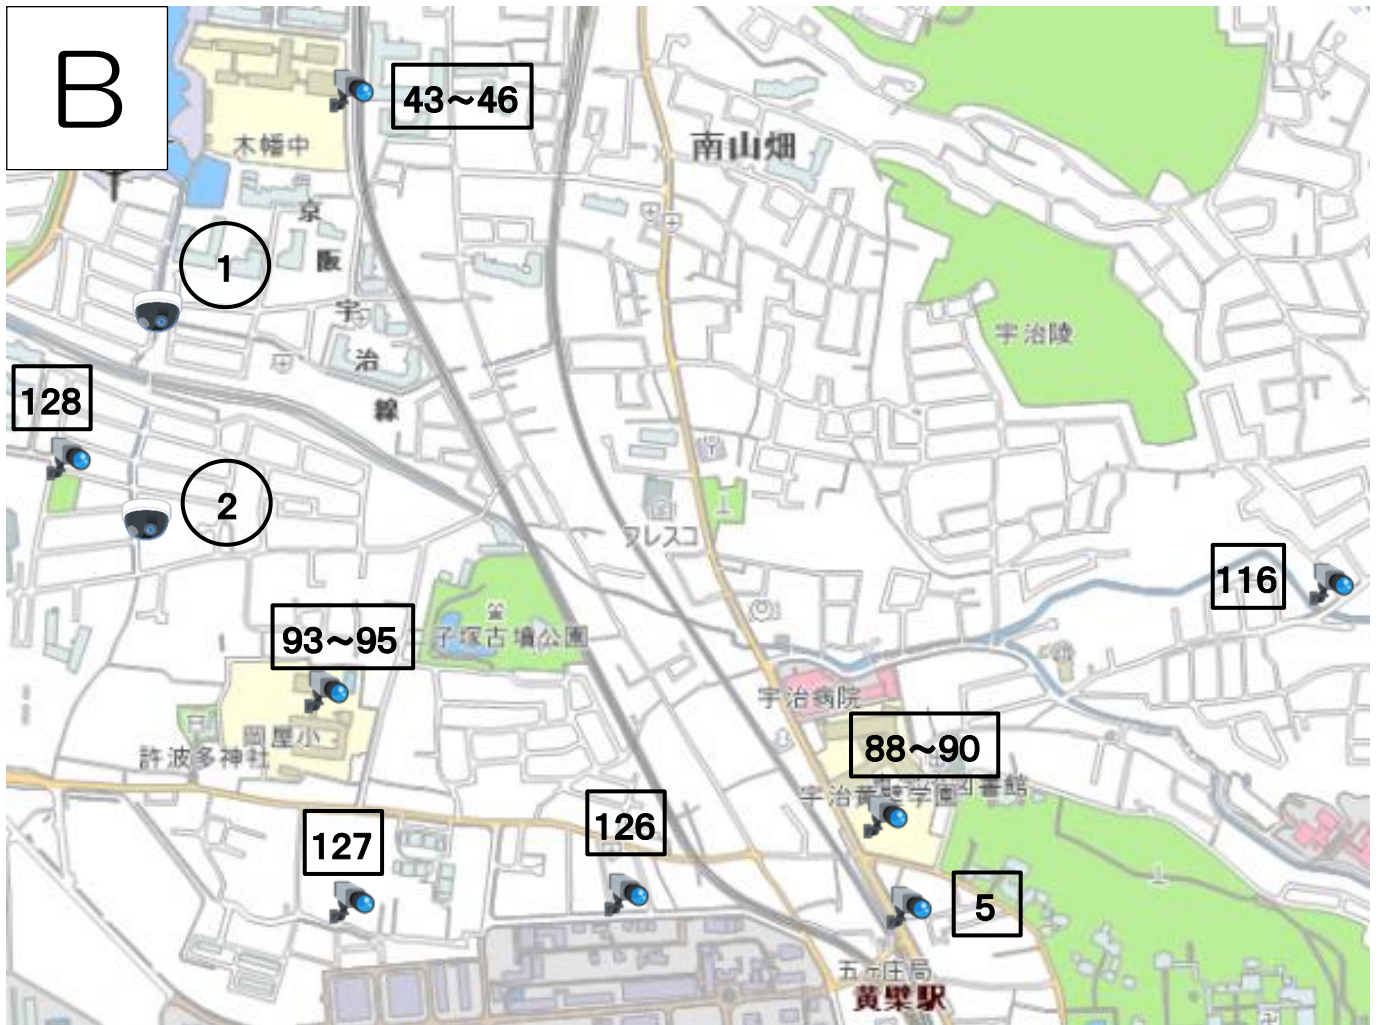

1. JR六地藏駅東側（六地藏町並交差点付近）
2. JR六地藏駅西側（六地藏公会堂前）
3. JR木幡駅北側（木幡正中交差点付近）
4. 京阪木幡駅東側（市道大瀬戸熊小路線沿い）
96. 木幡小学校（正門）
97. 木幡小学校（西門）
98. 木幡小学校（通用門）
99. 木幡小学校（通用門ポール）
100. 御蔵山小学校（正門）
114. 木幡北畠（市道木幡203号線沿い）
115. 木幡御園（市道東中畑山田線沿い）
141. 木幡御蔵山（御蔵山小学校南側交差点）

- 5. JR黄檗駅北側（府道京都宇治線沿い）
- 43. 木幡中学校（屋内運動場）
- 44. 木幡中学校（北側入口ポール）
- 45. 木幡中学校（第2屋内運動場）
- 46. 木幡中学校（北側入口ポール）
- 88. 宇治小学校（正門）
- 89. 宇治小学校（通用門）
- 90. 宇治小学校（通用門）
- 93. 岡屋小学校（正門）
- 94. 岡屋小学校（通用門）
- 95. 岡屋小学校（通用門）
- 116. 木幡南山（巡礼橋東側）
- 126. 五ヶ庄梅林（宇治駐屯地北側）
- 127. 五ヶ庄野添（宇治駐屯地官舎北側）
- 128. 五ヶ庄西川原（西川原児童公園前）

- 1. 木幡熊小路（熊小路第2児童公園付近）
- 2. 五ヶ庄西川原（五ヶ庄1号水路沿い）

-  40. 東宇治中学校（正門）
-  41. 東宇治中学校（正門）
-  42. 東宇治中学校（正門）
-  92. 南部小学校（通用門）
-  132. 五ヶ庄上村（市道谷前岡本線沿い）
-  133. 五ヶ庄戸ノ内（京滋バイパス北側）
-  134. 五ヶ庄三番割（市道乙方三番割線沿い）

-  8. 京阪三室戸駅（西側交差点付近）
- 9 1. 三室戸小学校（入口ポール）
- 1 0 4. 菟道中筋（市道乙方三番割線沿い）
- 1 0 5. 明星町二丁目（市道明星線沿い）

- 6. 伊勢田町南遊田 (小倉16号水路沿い)
- 7. 伊勢田町砂田 (伊勢田4号水路沿い)
- 8. 伊勢田町砂田 (小倉安田線アンダーパス付近)

- 1 1. 近鉄小倉駅（東側出口付近）
- 1 2. 近鉄小倉駅（西側出口付近）
- 1 3. 小倉町西山交差点（市道小倉西山一ノ坪線沿い）
- 1 4. J R小倉駅（北側出口ロータリー付近）
- 1 5. J R小倉駅（南側出口付近）
- 1 6. 西小倉地域福祉センター
- 6 1. 小倉小学校（正門）
- 6 2. 小倉小学校（通用門ポール）
- 6 3. 小倉小学校（通用門ポール）
- 7 3. 南小倉小学校（正門）
- 7 4. 南小倉小学校（通用門）
- 1 1 0. 小倉町堀池（宇治堀池郵便局前交差点）
- 1 1 1. 小倉町南堀池（市道小倉安田線沿い）
- 1 1 2. 小倉町南堀池（西小倉集会所西側交差点）
- 1 1 3. 小倉町山際（市道南浦西浦線沿い）