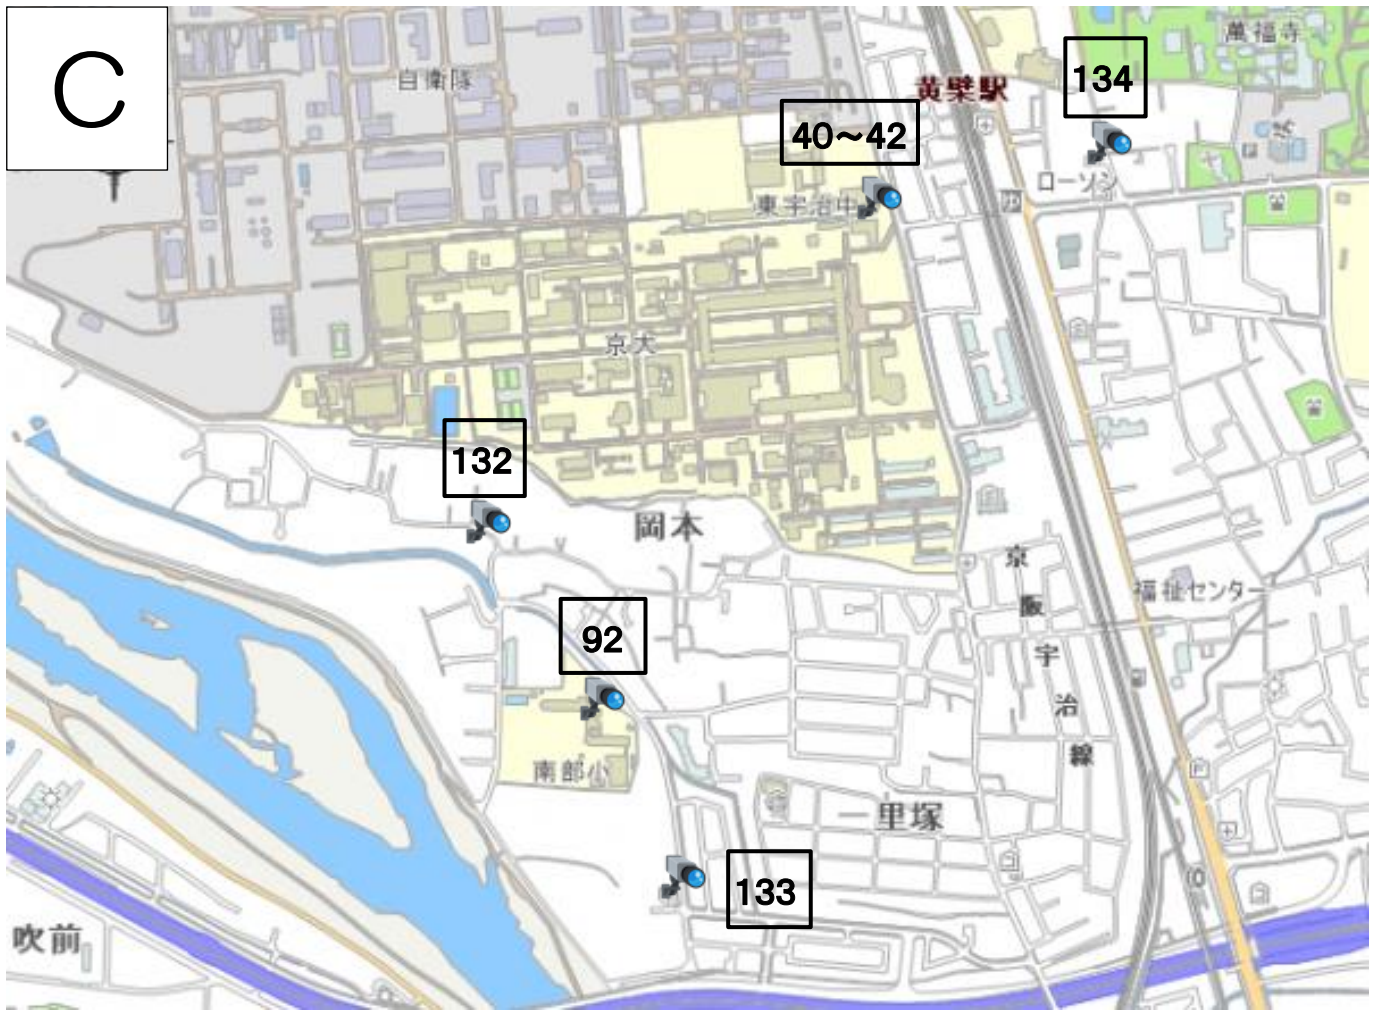

1. JR六地藏駅東側（六地藏町並交差点付近）
2. JR六地藏駅西側（六地藏公会堂前）
3. JR木幡駅北側（木幡正中交差点付近）
4. 京阪木幡駅東側（市道大瀬戸熊小路線沿い）
96. 木幡小学校（正門）
97. 木幡小学校（西門）
98. 木幡小学校（通用門）
99. 木幡小学校（通用門ポール）
100. 御蔵山小学校（正門）
114. 木幡北畠（市道木幡203号線沿い）
115. 木幡御園（市道東中畑山田線沿い）
141. 木幡御蔵山（御蔵山小学校南側交差点）

- 5. JR黄檗駅北側（府道京都宇治線沿い）
- 43. 木幡中学校（屋内運動場）
- 44. 木幡中学校（北側入口ポール）
- 45. 木幡中学校（第2屋内運動場）
- 46. 木幡中学校（北側入口ポール）
- 88. 宇治小学校（正門）
- 89. 宇治小学校（通用門）
- 90. 宇治小学校（通用門）
- 93. 岡屋小学校（正門）
- 94. 岡屋小学校（通用門）
- 95. 岡屋小学校（通用門）
- 116. 木幡南山（巡礼橋東側）
- 126. 五ヶ庄梅林（宇治駐屯地北側）
- 127. 五ヶ庄野添（宇治駐屯地官舎北側）
- 128. 五ヶ庄西川原（西川原児童公園前）

- 1. 木幡熊小路（熊小路第2児童公園付近）
- 2. 五ヶ庄西川原（五ヶ庄1号水路沿い）

-  40. 東宇治中学校（正門）
-  41. 東宇治中学校（正門）
-  42. 東宇治中学校（正門）
-  92. 南部小学校（通用門）
-  132. 五ヶ庄上村（市道谷前岡本線沿い）
-  133. 五ヶ庄戸ノ内（京滋バイパス北側）
-  134. 五ヶ庄三番割（市道乙方三番割線沿い）

-  8. 京阪三室戸駅（西側交差点付近）
- 9 1. 三室戸小学校（入口ポール）
- 1 0 4. 菟道中筋（市道乙方三番割線沿い）
- 1 0 5. 明星町二丁目（市道明星線沿い）