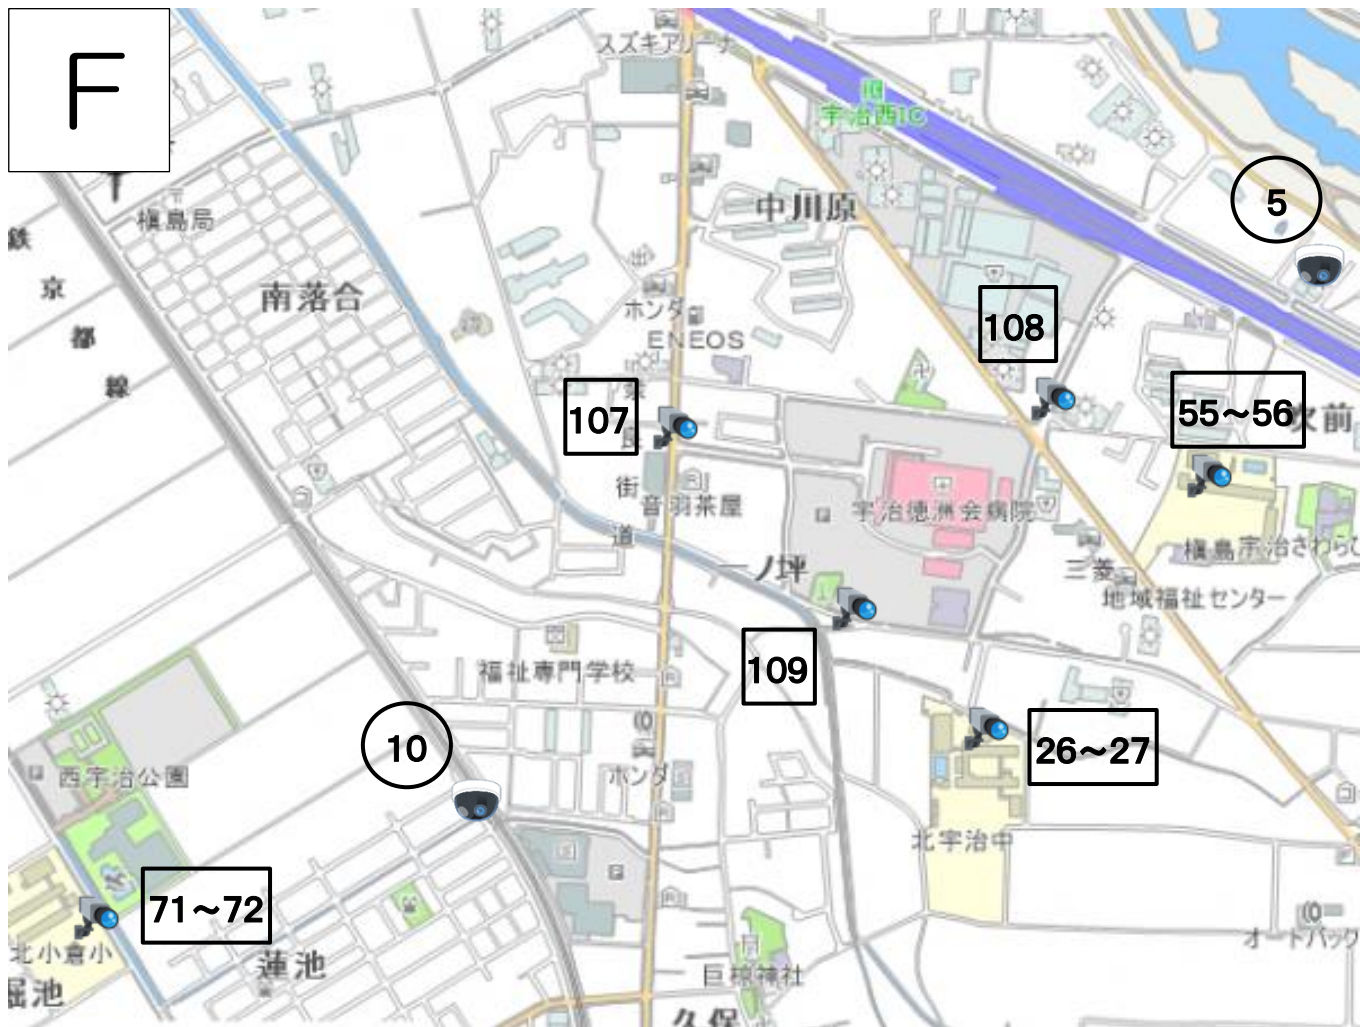

1. JR六地藏駅東側（六地藏町並交差点付近）
2. JR六地藏駅西側（六地藏公会堂前）
3. JR木幡駅北側（木幡正中交差点付近）
4. 京阪木幡駅東側（市道大瀬戸熊小路線沿い）
96. 木幡小学校（正門）
97. 木幡小学校（西門）
98. 木幡小学校（通用門）
99. 木幡小学校（通用門ポール）
100. 御蔵山小学校（正門）
114. 木幡北畠（市道木幡203号線沿い）
115. 木幡御園（市道東中畑山田線沿い）
141. 木幡御蔵山（御蔵山小学校南側交差点）

- 5. JR黄檗駅北側（府道京都宇治線沿い）
- 43. 木幡中学校（屋内運動場）
- 44. 木幡中学校（北側入口ポール）
- 45. 木幡中学校（第2屋内運動場）
- 46. 木幡中学校（北側入口ポール）
- 88. 宇治小学校（正門）
- 89. 宇治小学校（通用門）
- 90. 宇治小学校（通用門）
- 93. 岡屋小学校（正門）
- 94. 岡屋小学校（通用門）
- 95. 岡屋小学校（通用門）
- 116. 木幡南山（巡礼橋東側）
- 126. 五ヶ庄梅林（宇治駐屯地北側）
- 127. 五ヶ庄野添（宇治駐屯地官舎北側）
- 128. 五ヶ庄西川原（西川原児童公園前）

- 1. 木幡熊小路（熊小路第2児童公園付近）
- 2. 五ヶ庄西川原（五ヶ庄1号水路沿い）

-  40. 東宇治中学校（正門）
-  41. 東宇治中学校（正門）
-  42. 東宇治中学校（正門）
-  92. 南部小学校（通用門）
-  132. 五ヶ庄上村（市道谷前岡本線沿い）
-  133. 五ヶ庄戸ノ内（京滋バイパス北側）
-  134. 五ヶ庄三番割（市道乙方三番割線沿い）

-  8. 京阪三室戸駅（西側交差点付近）
- 9 1. 三室戸小学校（入口ポール）
- 1 0 4. 菟道中筋（市道乙方三番割線沿い）
- 1 0 5. 明星町二丁目（市道明星線沿い）

-  4. 菟道出口（菟道54号線アンダーパス付近）

-  6. 隠元橋西詰交差点（府道向島宇治線沿い）
- 7. 近鉄向島駅南側（市道三十五落合線沿い）
- 28. 榎島中学校（正門銅管ポール）
- 29. 榎島中学校（校舎北側）
- 57. 北榎島小学校（正門）
- 58. 北榎島小学校（屋内運動場東面）
- 59. 北榎島小学校（校舎南面）
- 60. 北榎島小学校（通用門）

-  3. 榎島町目川（承水溝3号管理用道路付近）